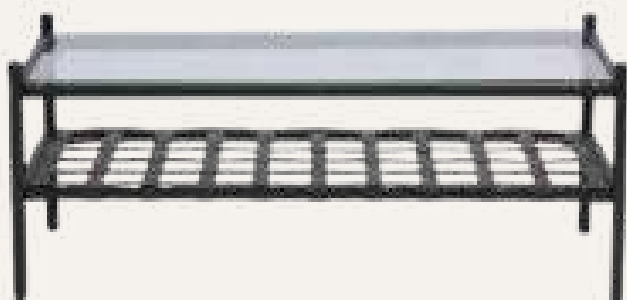

Coxim opcional disponível em
vários padrões

Furniture

Chairs

1. CFPP

Cadeira ferro preta
A90cm x L38cm x P37cm

Vários Coxins disponíveis

Furniture

Lounge