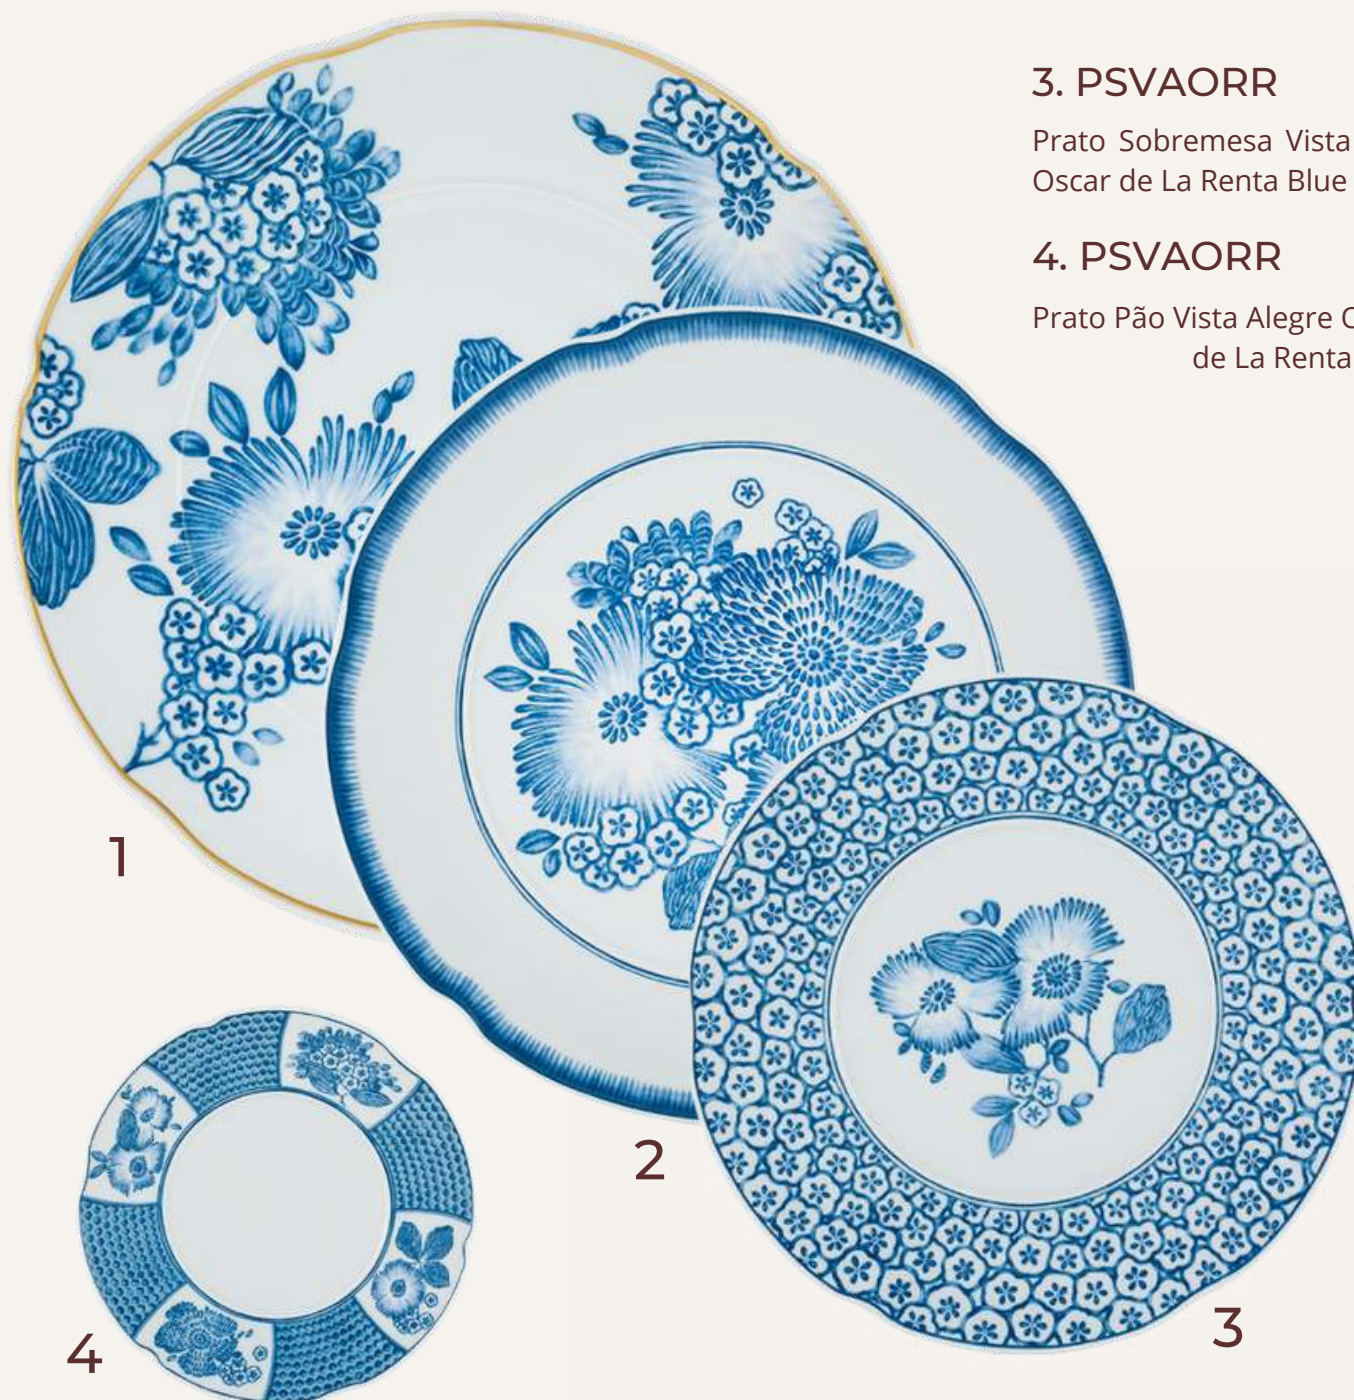

Prato Pão Vista Alegre Oscar
de La Renta Rust

Tableware

Chargers & plates

1. PMVAORR

Prato Marcador Vista Alegre
Oscar de La Renta Blue

2. PRVAORR

Prato Refeição Vista Alegre
Oscar de La Renta Blue

3. PSVAORR

Prato Sobremesa Vista Alegre
Oscar de La Renta Blue

4. PSVAORR

Prato Pão Vista Alegre Oscar
de La Renta Blue

Tableware

Chargers & plates

1. PMVATA

Prato Marcador Vista Alegre Transatlântica

2. PRVATA