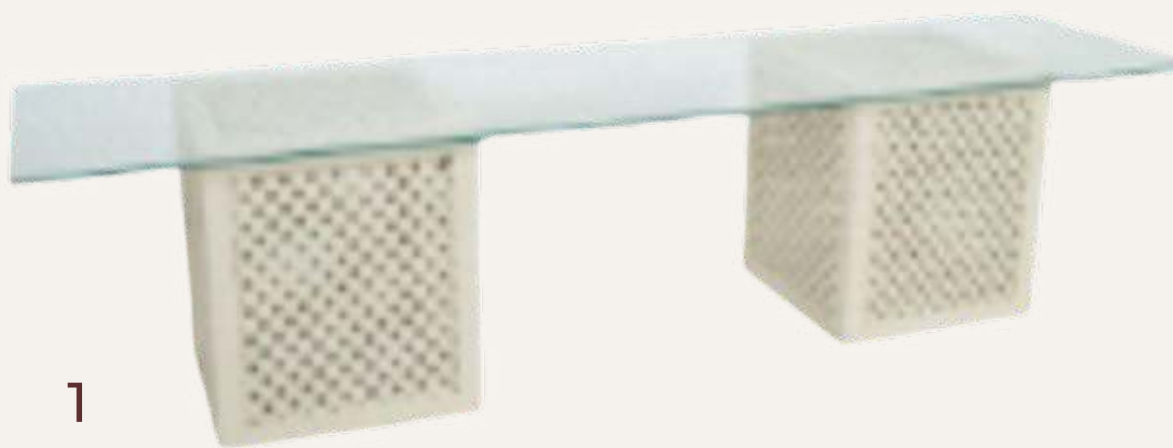

Neutrals & Pastels

1. SCB3L
Sofá Capitonê Beige 3L

2. MARM
Mesa apoio retangular
madeira

3. BQBC
Banqueta Beige Capitonê

Furniture

Neutrals & Pastels

1. MCTV
Mesa Cubo Trelis Iluminada
com tampo em vidro

2. MBTI
Módulos Bar Trelis Iluminados